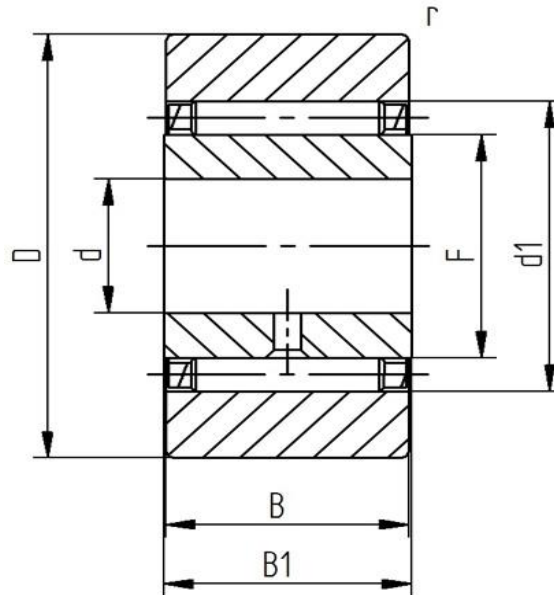

## Datenblatt - Stützrolle STO 6TN X (zylindrisch, mit Innenring)

Bezeichnung	STO 6TN X
Art	zylindrisch
D [mm]	19
d [mm]	6
F, Fw * [mm max.]	10
B1 [mm]	10
B [mm]	9,8
d1 [mm]	13
r [mm]	0,3
Tragzahl dyn. Crw [N]	3750
Tragzahl stat. C0rw [N]	4500
Grenzdrehzahl	20000