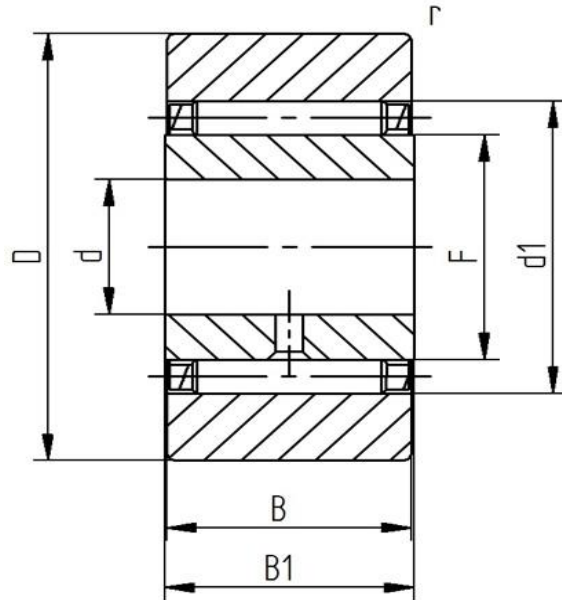

## Datenblatt - Stützrolle STO 6TN X (zylindrisch, mit Innenring)

Bezeichnung	STO 6TN X
Art	zylindrisch
D [mm]	19
d [mm]	6
F, Fw * [mm max.]	10
B1 [mm]	10
B [mm]	9.8
d1 [mm]	13
r [mm]	0.3
Tragzahl dyn. Crw [N]	3750
Tragzahl stat. C0rw [N]	4500
Grenzdrehzahl	20000