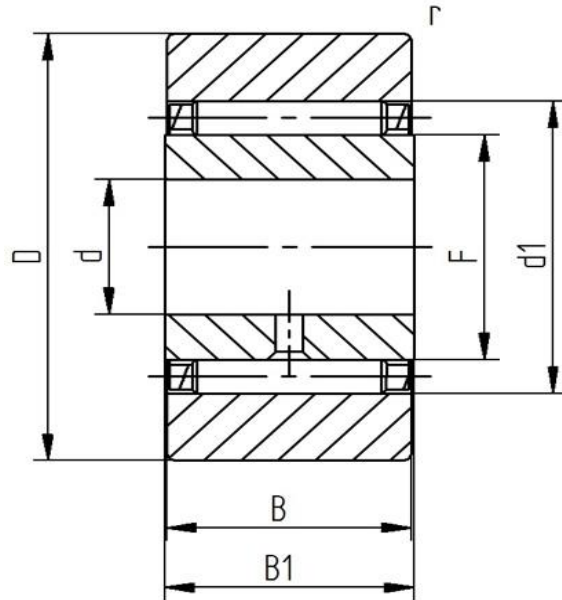

Datenblatt - Stützrolle STO 45TN X (zylindrisch, mit Innenring)

Bezeichnung	STO 45 X
Art	zylindrisch
D [mm]	85
d [mm]	45
F, Fw * [mm max.]	55
B1 [mm]	20
B [mm]	19.8
d1 [mm]	63
r [mm]	1
Tragzahl dyn. Crw [N]	25500
Tragzahl stat. C0rw [N]	43000
Grenzdrehzahl	1500