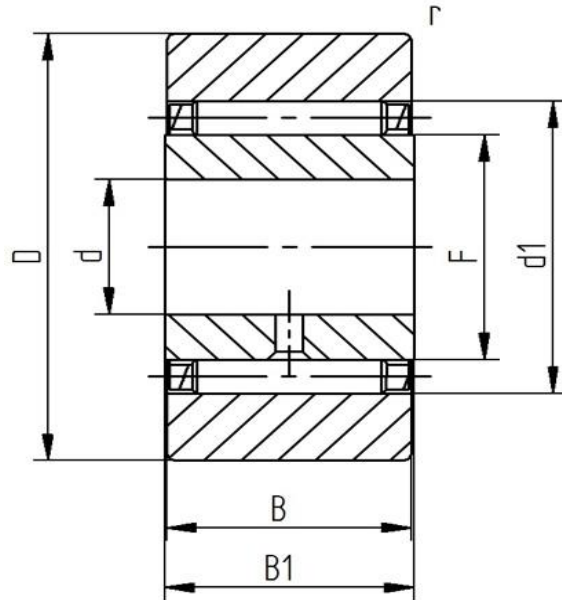

## Datenblatt - Stützrolle STO 30TN X (zylindrisch, mit Innenring)

Bezeichnung	STO 30 X
Art	zylindrisch
D [mm]	62
d [mm]	30
F, Fw * [mm max.]	38
B1 [mm]	20
B [mm]	19.8
d1 [mm]	46
r [mm]	0.6
Tragzahl dyn. Crw [N]	23300
Tragzahl stat. C0rw [N]	35000
Grenzdrehzahl	2500