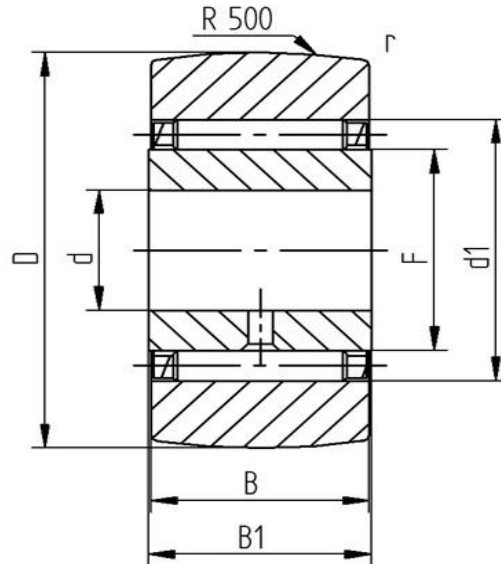

## Datenblatt - Stützrolle STO 15TN (ballig, mit Innenring)

Bezeichnung	STO 15
Art	ballig
D [mm]	35
d [mm]	15
F, Fw * [mm max.]	20
B1 [mm]	12
B [mm]	11.8
d1 [mm]	26
r [mm]	0.3
Tragzahl dyn. Crw [N]	9100
Tragzahl stat. C0rw [N]	10700
Grenzdrehzahl	6500