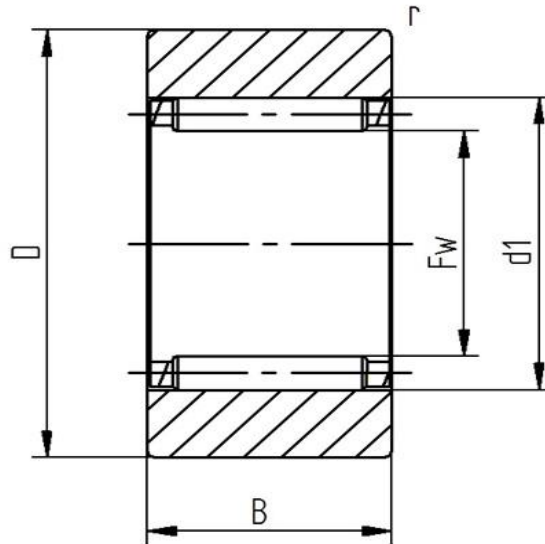

**Datenblatt - Stützrolle RSTO 5TN X (zylindrisch)**

Bezeichnung	RSTO 5TN X
Art	zylindrisch
D [mm]	16
d [mm]	
F, Fw * [mm max.]	7
B1 [mm]	
B [mm]	7.8
d1 [mm]	10
r [mm]	0.3
Tragzahl dyn. Crw [N]	2550
Tragzahl stat. C0rw [N]	2550
Grenzdrehzahl	23000