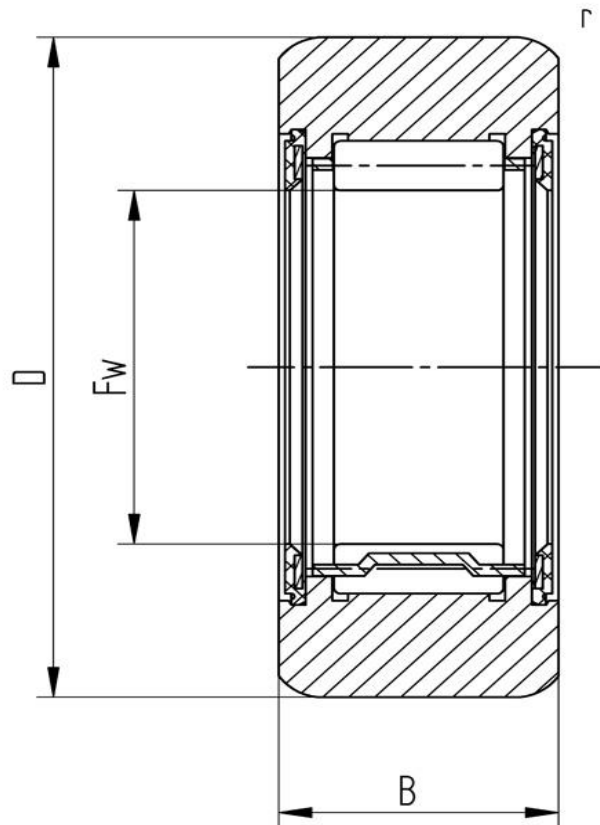

Datenblatt**Stützrolle RNA 22/8.2RS X (zylindrisch, mit Dichtscheibe)**

Bezeichnung	RNA 22/8.2RS X
Art	zylindrisch
D [mm]	24
d [mm]	8
F, Fw * [mm max.]	12
B1 [mm]	12
B [mm]	11.8
r [mm]	0.3
r1 [mm]	0.3
Tragzahl dyn. Crw[N]	4800