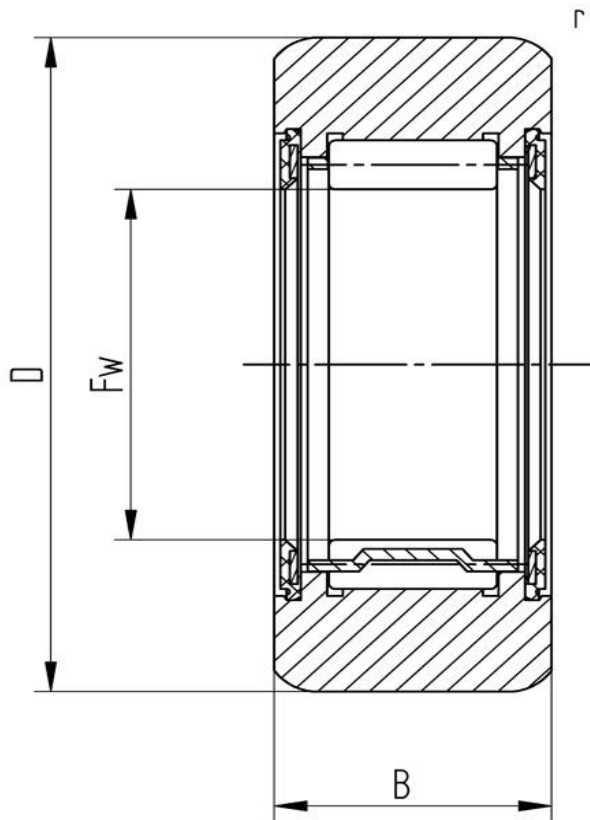

Datenblatt

Stützrolle RNA 22/8.2RS X (zylindrisch, mit Dichtscheibe)

Bezeichnung	RNA 22/8.2RS X
Art	zylindrisch
D [mm]	24
d [mm]	8
F, Fw * [mm max.]	12
B1 [mm]	12
B [mm]	11,8
r [mm]	0,3
r1 [mm]	0,3
Tragzahl dyn. Crw[N]	4800