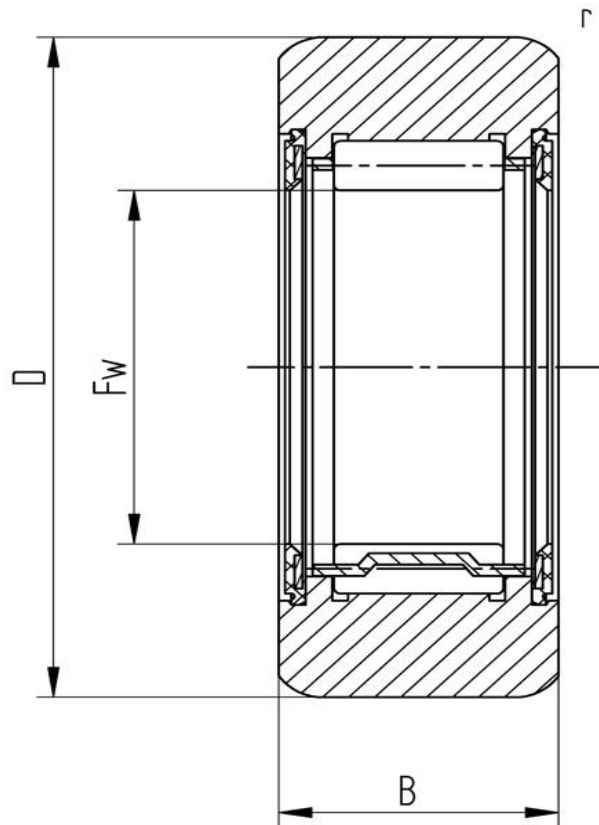

Datenblatt**Stützrolle RNA 22/6.2RS X (zylindrisch, mit Dichtscheibe)**

Bezeichnung	RNA 22/6.2RS X
Art	zylindrisch
D [mm]	19
d [mm]	6
F, Fw * [mm max.]	10
B1 [mm]	12
B [mm]	11.8
r [mm]	0.3
r1 [mm]	0.3
Tragzahl dyn. Crw[N]	3900