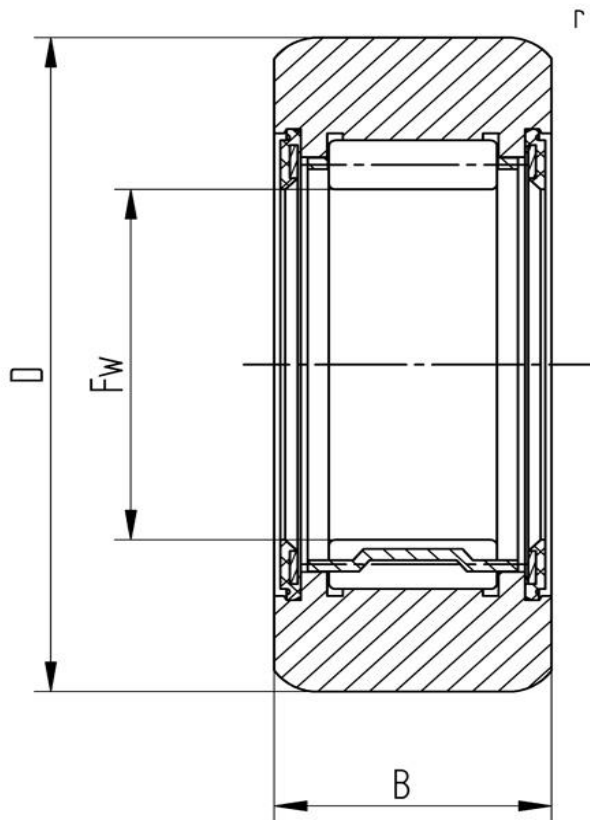

Datenblatt

Stützrolle RNA 22/6.2RS X (zylindrisch, mit Dichtscheibe)

Bezeichnung	RNA 22/6.2RS X
Art	zylindrisch
D [mm]	19
d [mm]	6
F, Fw * [mm max.]	10
B1 [mm]	12
B [mm]	11,8
r [mm]	0,3
r1 [mm]	0,3
Tragzahl dyn. Crw[N]	3900