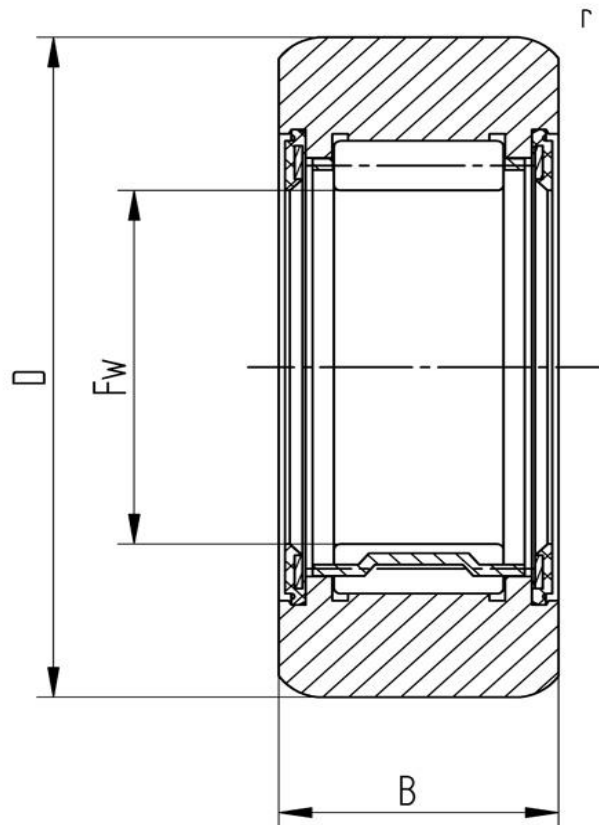

Datenblatt

Stützrolle RNA 2210.2RS X (zylindrisch, mit Dichtscheibe)

Bezeichnung	RNA 2210.2RS X
Art	zylindrisch
D [mm]	90
d [mm]	50
F, Fw * [mm max.]	58
B1 [mm]	23
B [mm]	22.7
r [mm]	1.1
r1 [mm]	0.6
Tragzahl dyn. Crw[N]	28000