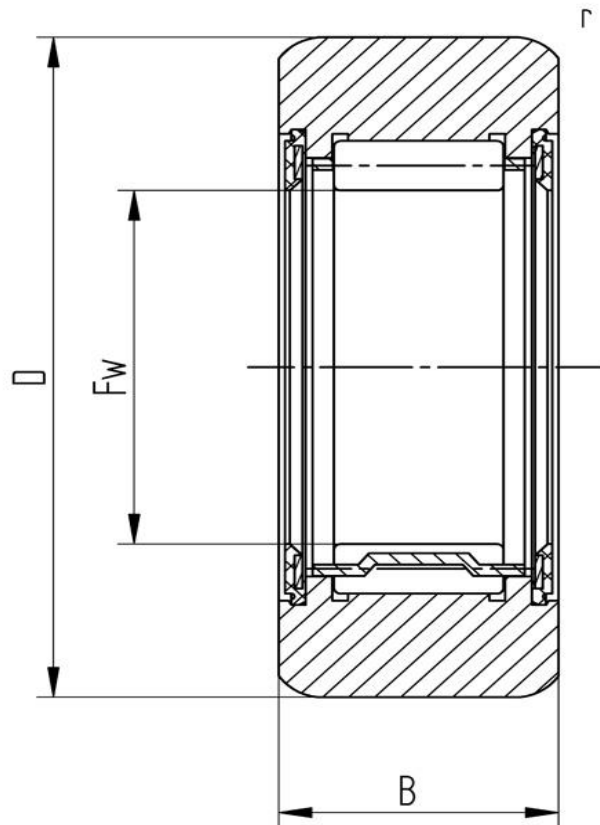

Datenblatt**Stützrolle RNA 2209.2RS X (zylindrisch, mit Dichtscheibe)**

Bezeichnung	RNA 2209.2RS X
Art	zylindrisch
D [mm]	85
d [mm]	45
F, Fw * [mm max.]	52
B1 [mm]	23
B [mm]	22.7
r [mm]	1.1
r1 [mm]	0.6
Tragzahl dyn. Crw[N]	28500