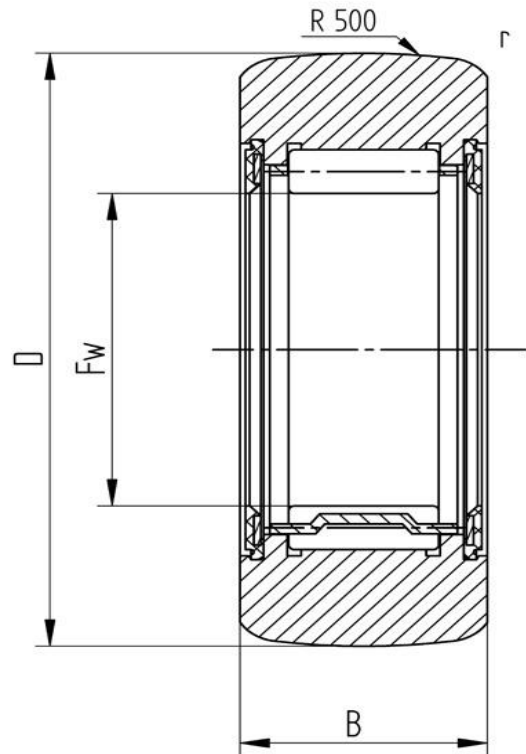

**Datenblatt****Stützrolle RNA 2208.2RS (ballig, mit Dichtscheibe)**

Bezeichnung	RNA 2208.2RS
Art	ballig
D [mm]	80
d [mm]	40
F, Fw * [mm max.]	48
B1 [mm]	23
B [mm]	22.7
r [mm]	1.1
r1 [mm]	0.6
Tragzahl dyn. Crw[N]	27500