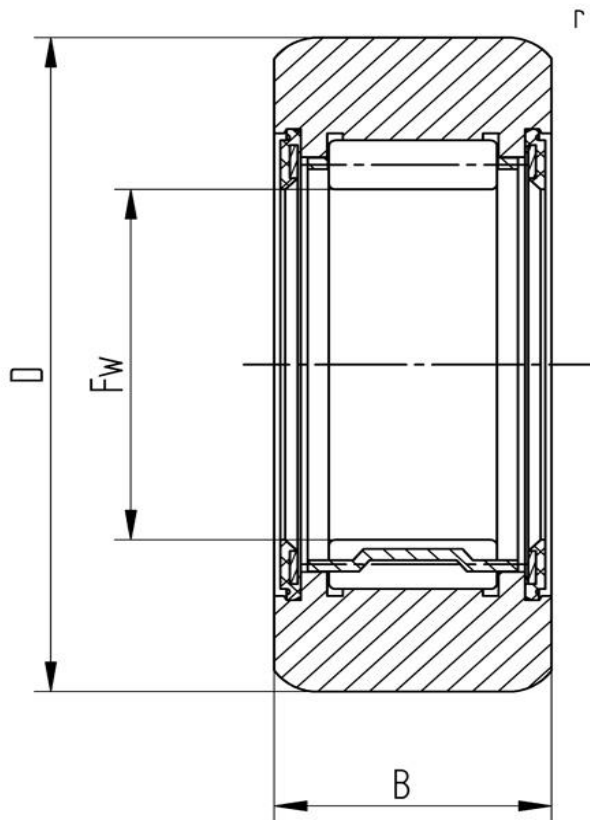

### Stützrolle RNA 2208.2RS X (zylindrisch, mit Dichtscheibe)

Bezeichnung	RNA 2208.2RS X
Art	zylindrisch
D [mm]	80
d [mm]	40
F, Fw * [mm max.]	48
B1 [mm]	23
B [mm]	22,7
r [mm]	1,1
r1 [mm]	0,6
Tragzahl dyn. Crw[N]	27500