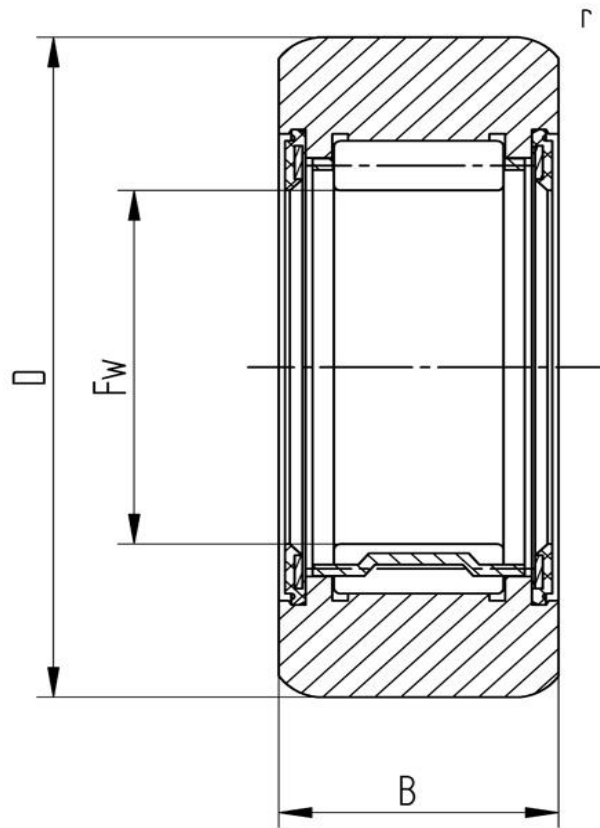

Datenblatt**Stützrolle RNA 2208.2RS X (zylindrisch, mit Dichtscheibe)**

Bezeichnung	RNA 2208.2RS X
Art	zylindrisch
D [mm]	80
d [mm]	40
F, Fw * [mm max.]	48
B1 [mm]	23
B [mm]	22.7
r [mm]	1.1
r1 [mm]	0.6
Tragzahl dyn. Crw[N]	27500