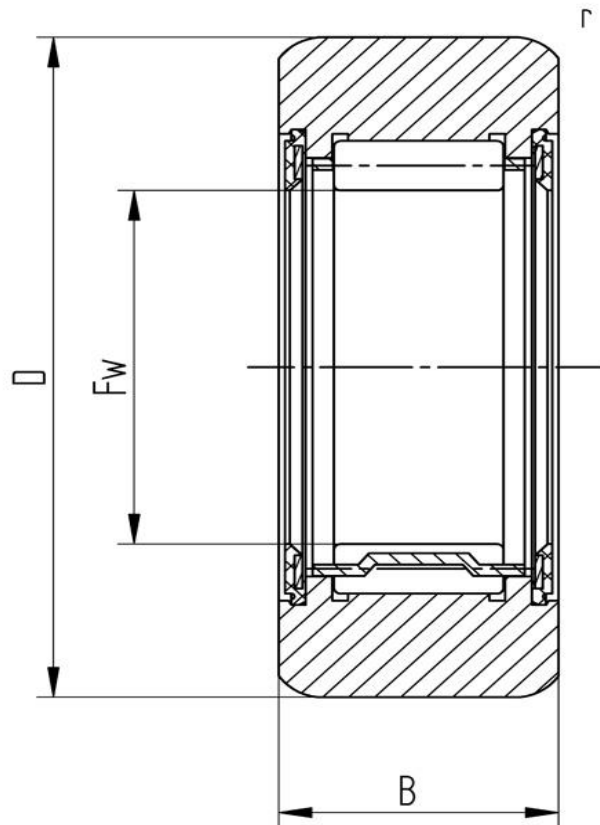

Datenblatt**Stützrolle RNA 2207.2RS X (zylindrisch, mit Dichtscheibe)**

Bezeichnung	RNA 2207.2RS X
Art	zylindrisch
D [mm]	72
d [mm]	35
F, Fw * [mm max.]	42
B1 [mm]	23
B [mm]	22.7
r [mm]	1.1
r1 [mm]	0.6
Tragzahl dyn. Crw[N]	23000