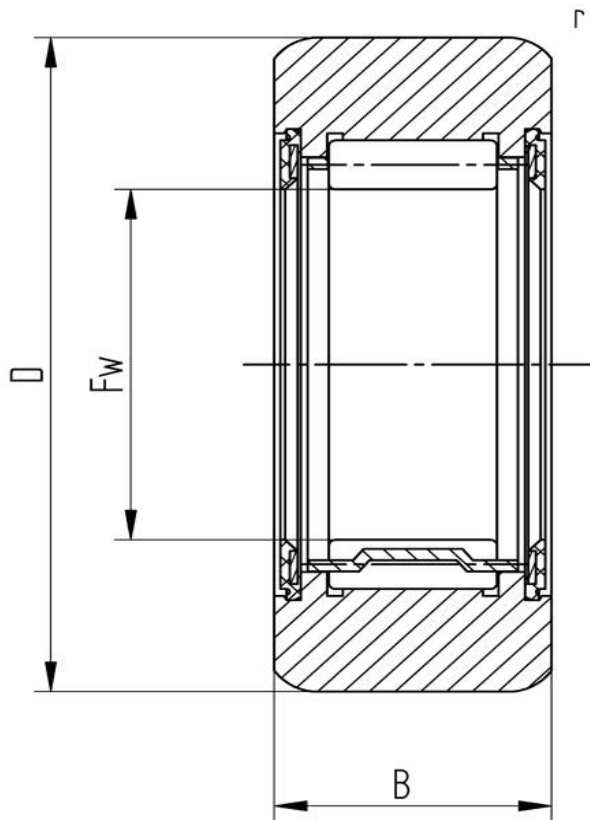

### Stützrolle RNA 2207.2RS X (zylindrisch, mit Dichtscheibe)

Bezeichnung	RNA 2207.2RS X
Art	zylindrisch
D [mm]	72
d [mm]	35
F, Fw * [mm max.]	42
B1 [mm]	23
B [mm]	22,7
r [mm]	1,1
r1 [mm]	0,6
Tragzahl dyn. Crw[N]	23000