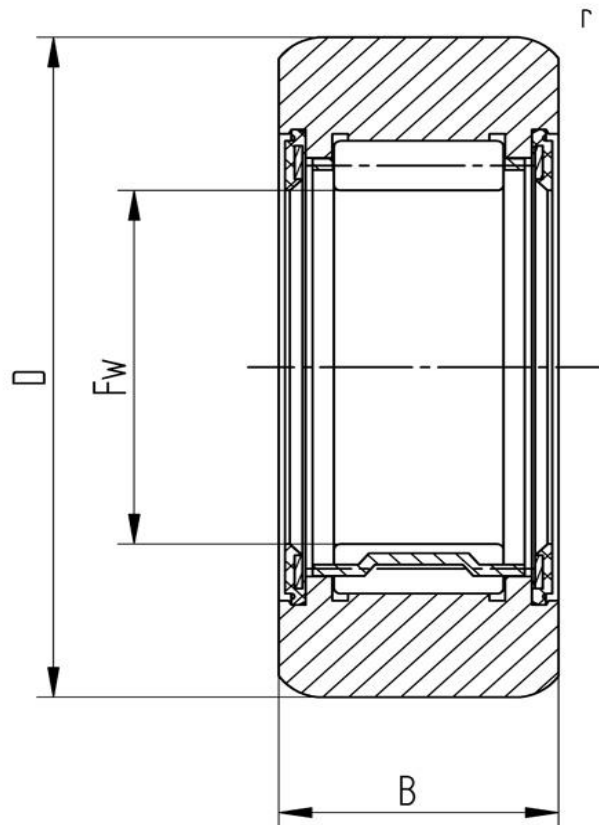

Datenblatt**Stützrolle RNA 2206.2RS X (zylindrisch, mit Dichtscheibe)**

Bezeichnung	RNA 2206.2RS X
Art	zylindrisch
D [mm]	62
d [mm]	30
F, Fw * [mm max.]	35
B1 [mm]	20
B [mm]	19.8
r [mm]	1
r1 [mm]	0.3
Tragzahl dyn. Crw[N]	18300