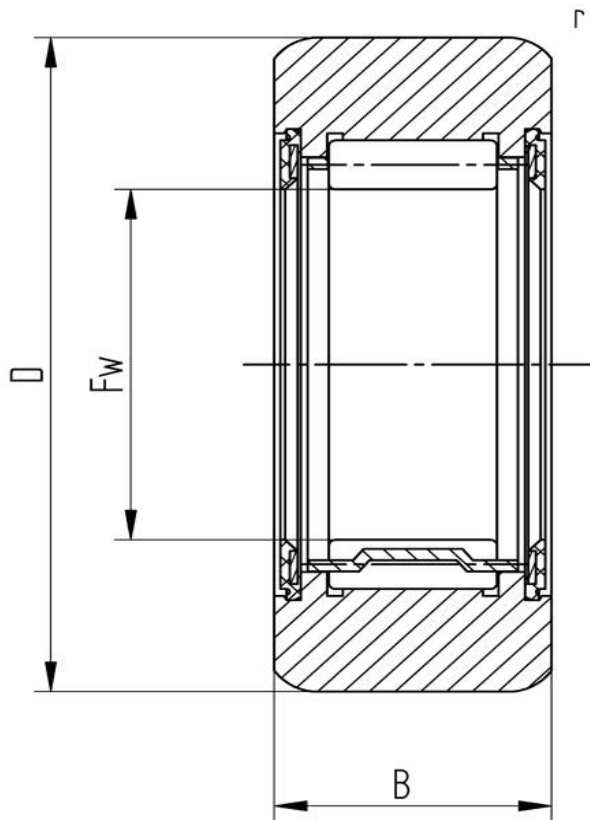

### Stützrolle RNA 2206.2RS X (zylindrisch, mit Dichtscheibe)

Bezeichnung	RNA 2206.2RS X
Art	zylindrisch
D [mm]	62
d [mm]	30
F, Fw * [mm max.]	35
B1 [mm]	20
B [mm]	19,8
r [mm]	1
r1 [mm]	0,3
Tragzahl dyn. Crw[N]	18300