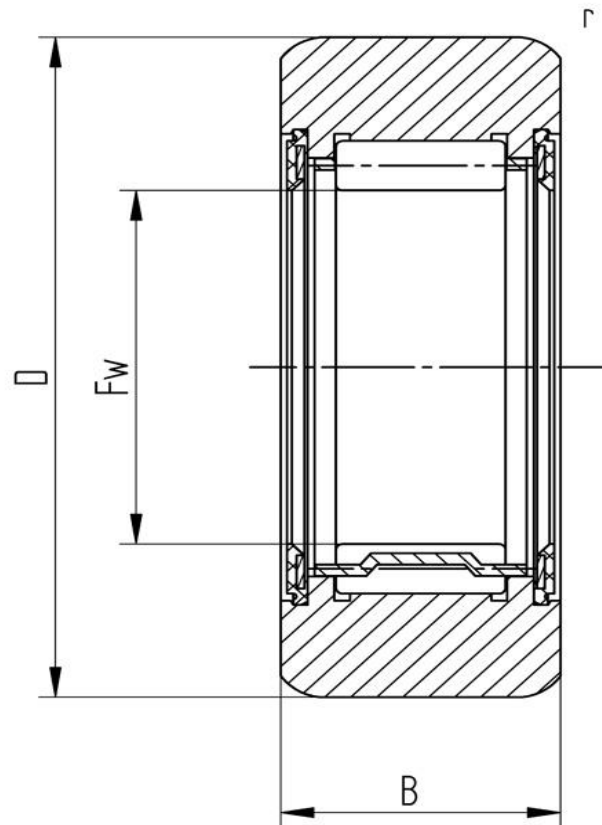

Datenblatt

Stützrolle RNA 2205.2RS X (zylindrisch, mit Dichtscheibe)

Bezeichnung	RNA 2205.2RS X
Art	zylindrisch
D [mm]	52
d [mm]	25
F, Fw * [mm max.]	30
B1 [mm]	18
B [mm]	17.8
r [mm]	1
r1 [mm]	0.3
Tragzahl dyn. Crw[N]	15700