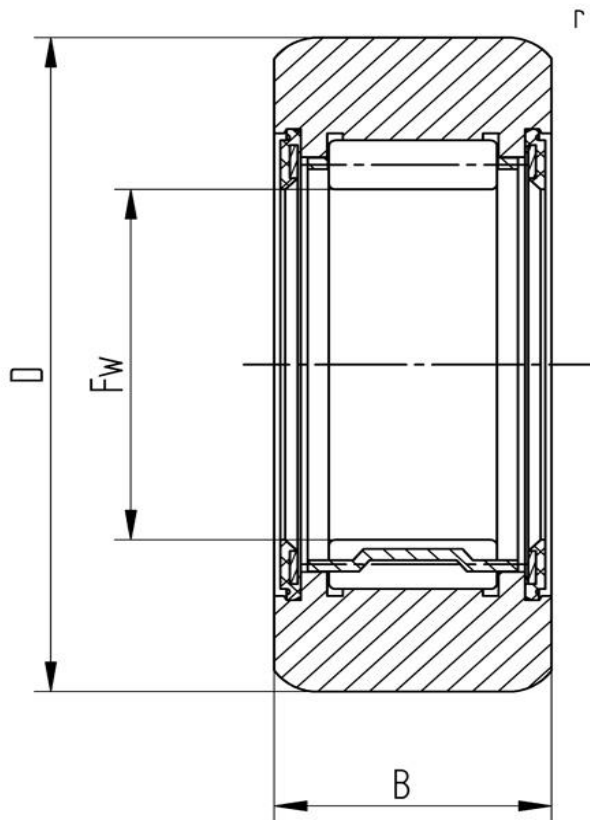

Datenblatt

Stützrolle RNA 2205.2RS X (zylindrisch, mit Dichtscheibe)

Bezeichnung	RNA 2205.2RS X
Art	zylindrisch
D [mm]	52
d [mm]	25
F, Fw * [mm max.]	30
B1 [mm]	18
B [mm]	17,8
r [mm]	1
r1 [mm]	0,3
Tragzahl dyn. Crw[N]	15700