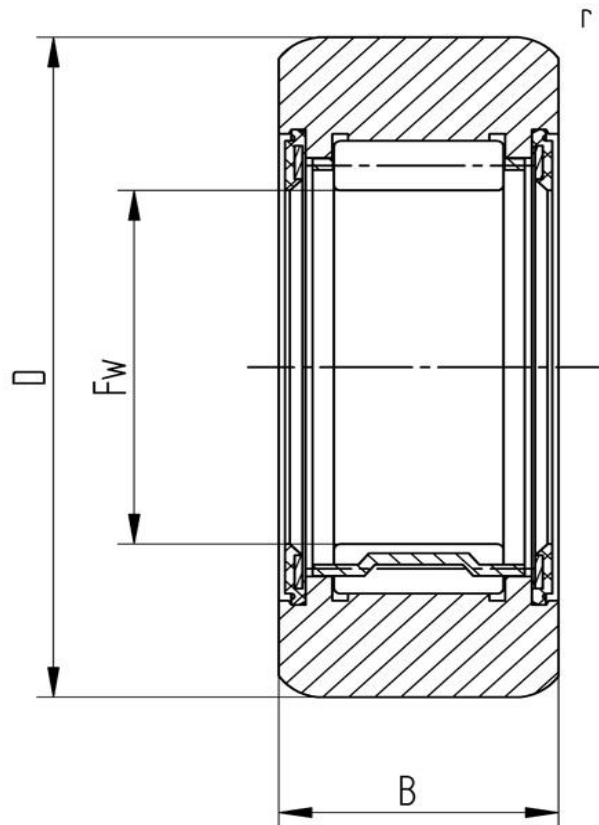

**Datenblatt****Stützrolle RNA 2204.2RS X (zylindrisch, mit Dichtscheibe)****Bezeichnung RNA 2204.2RS X**

Art	zylindrisch
D [mm]	47
d [mm]	20
F, Fw * [mm max.]	25
B1 [mm]	18
B [mm]	17.8
r [mm]	1
r1 [mm]	0.3
Tragzahl dyn. Crw[N]	15200