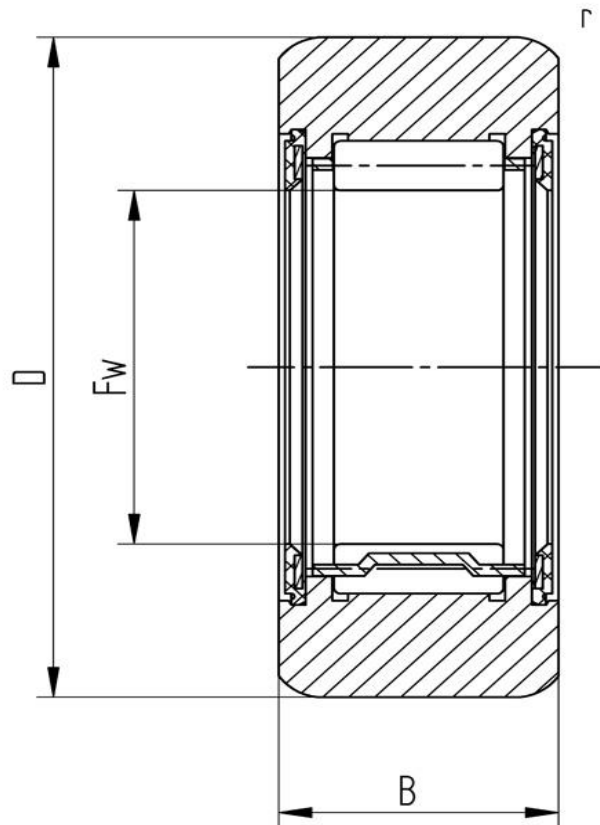

Datenblatt**Stützrolle RNA 2203.2RS X (zylindrisch, mit Dichtscheibe)**

Bezeichnung	RNA 2203.2RS X
Art	zylindrisch
D [mm]	40
d [mm]	17
F, Fw * [mm max.]	22
B1 [mm]	16
B [mm]	15.8
r [mm]	1
r1 [mm]	0.3
Tragzahl dyn. Crw[N]	9900