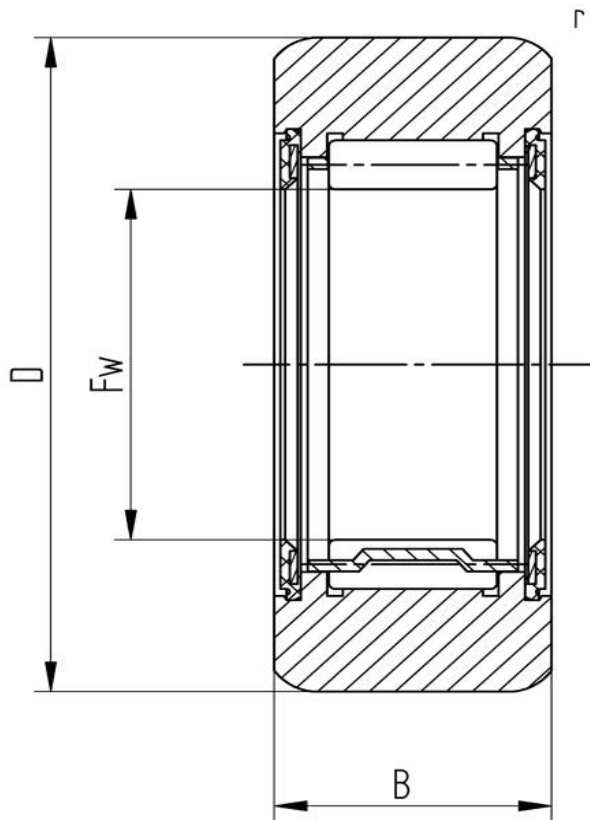

### Stützrolle RNA 2202.2RS X (zylindrisch, mit Dichtscheibe)

Bezeichnung	RNA 2202.2RS X
Art	zylindrisch
D [mm]	35
d [mm]	15
F, Fw * [mm max.]	20
B1 [mm]	14
B [mm]	13,8
r [mm]	0,6
r1 [mm]	0,3
Tragzahl dyn. Crw[N]	7600