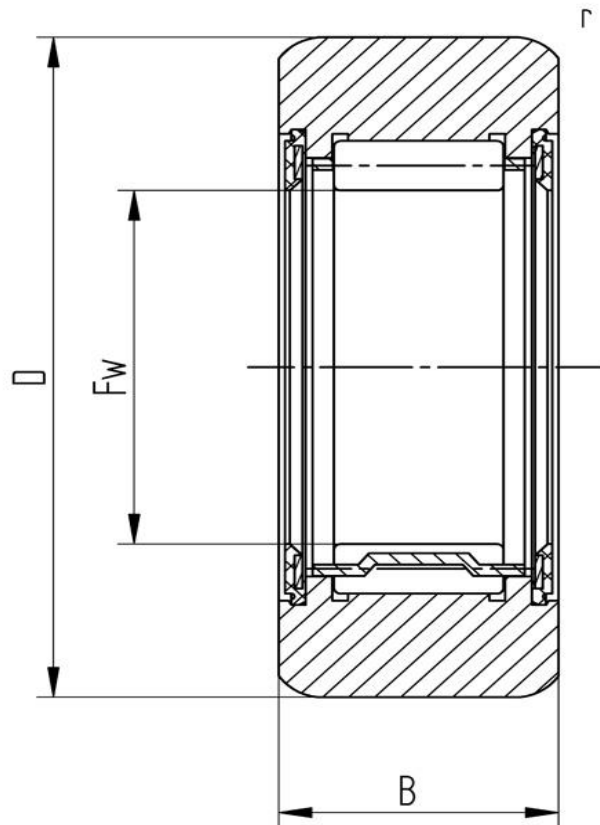

### Stützrolle RNA 2202.2RS X (zylindrisch, mit Dichtscheibe)

Bezeichnung	RNA 2202.2RS X
Art	zylindrisch
D [mm]	35
d [mm]	15
F, Fw * [mm max.]	20
B1 [mm]	14
B [mm]	13.8
r [mm]	0.6
r1 [mm]	0.3
Tragzahl dyn. Crw[N]	7600