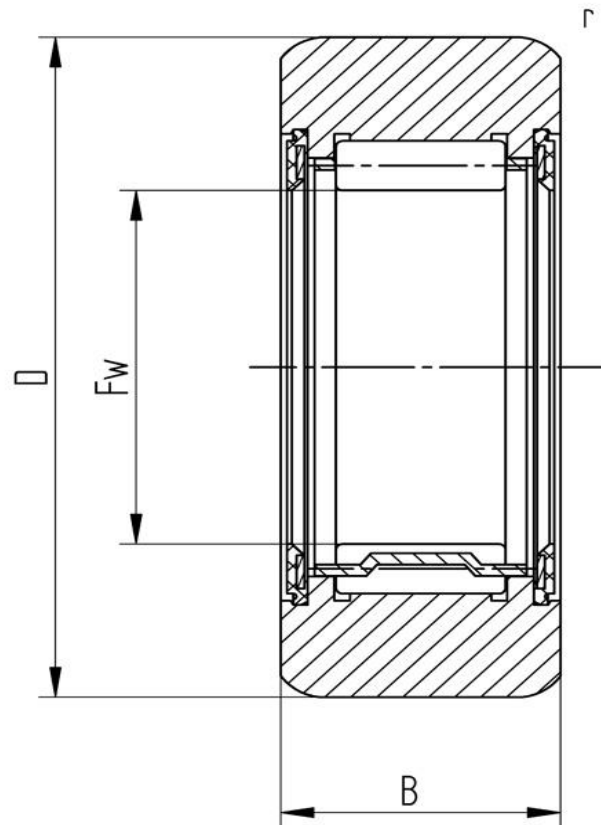

Datenblatt

Stützrolle RNA 2201.2RS X (zylindrisch, mit Dichtscheibe)

Bezeichnung	RNA 2201.2RS X
Art	zylindrisch
D [mm]	32
d [mm]	12
F, Fw * [mm max.]	16
B1 [mm]	14
B [mm]	13.8
r [mm]	0.6
r1 [mm]	0.3
Tragzahl dyn. Crw[N]	7500