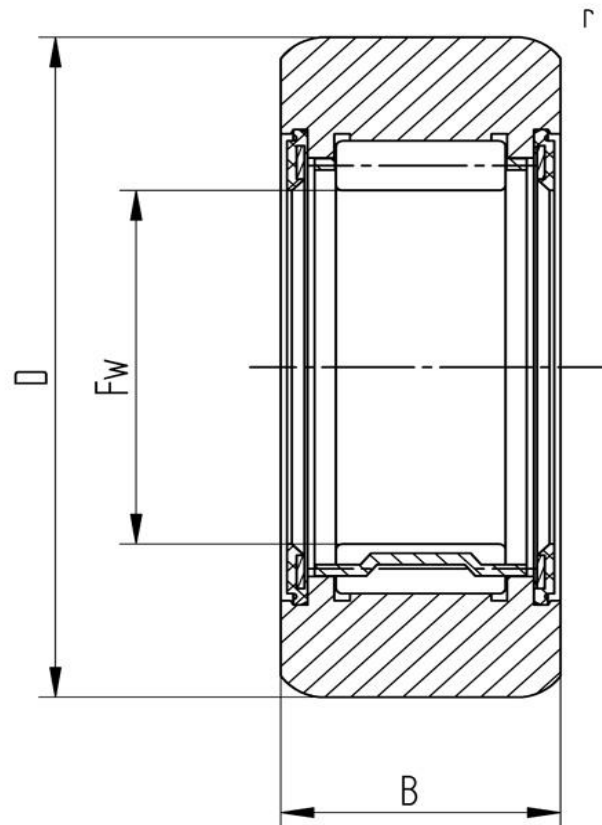

Datenblatt

Stützrolle RNA 2200.2RS X (zylindrisch, mit Dichtscheibe)

| Bezeichnung | RNA 2200.2RS X |
|----------------------|----------------|
| Art | zylindrisch |
| D [mm] | 30 |
| d [mm] | 10 |
| F, Fw * [mm max.] | 14 |
| B1 [mm] | 14 |
| B [mm] | 13.8 |
| r [mm] | 0.6 |
| r1 [mm] | 0.3 |
| Tragzahl dyn. Crw[N] | 7000 |