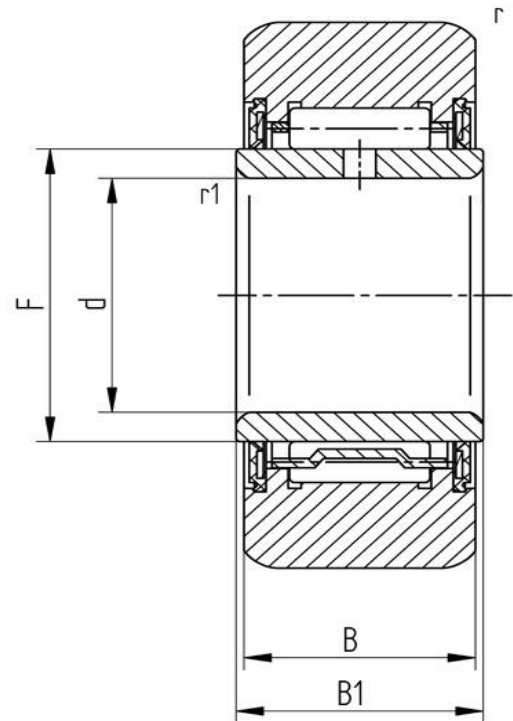

Datenblatt**Stützrolle NA 22/8.2RS X (zylindrisch, mit Dichtscheibe, mit Innenring)****Bezeichnung NA 22/8.2RS X**

Art	zylindrisch
D [mm]	24
d [mm]	8
F, Fw * [mm max.]	12
B1 [mm]	12
B [mm]	11.8
r [mm]	0.3
r1 [mm]	0.3
Tragzahl dyn. Crw[N]	4800