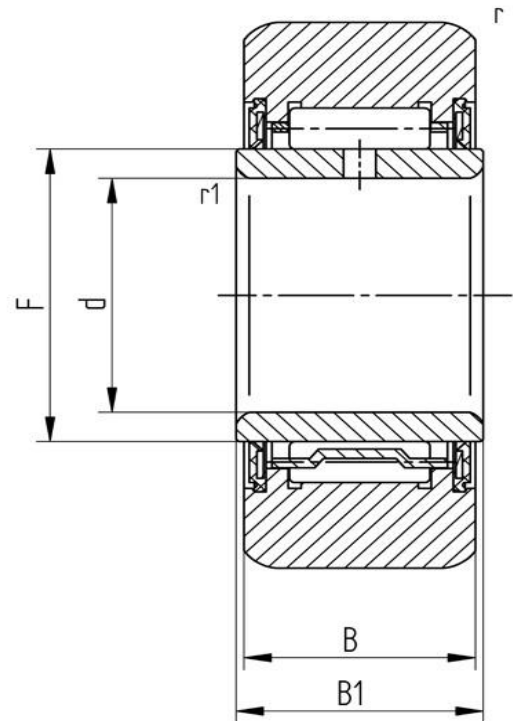

**Datenblatt****Stützrolle NA 22/6.2RS X (zylindrisch, mit Dichtscheibe, mit Innenring)****Bezeichnung NA 22/6.2RS X**

Art	zylindrisch
D [mm]	19
d [mm]	6
F, Fw * [mm max.]	10
B1 [mm]	12
B [mm]	11.8
r [mm]	0.3
r1 [mm]	0.3
Tragzahl dyn. Crw[N]	3900