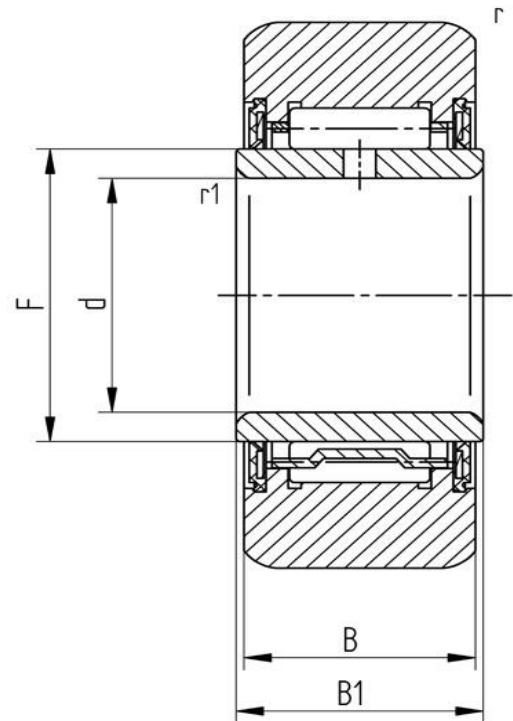

**Datenblatt****Stützrolle NA 2210.2RS X (zylindrisch, mit Dichtscheibe, mit Innenring)****Bezeichnung NA 2210.2RS X**

Art	zylindrisch
D [mm]	90
d [mm]	50
F, Fw * [mm max.]	58
B1 [mm]	23
B [mm]	22.7
r [mm]	1.1
r1 [mm]	0.6
Tragzahl dyn. Crw[N]	28000