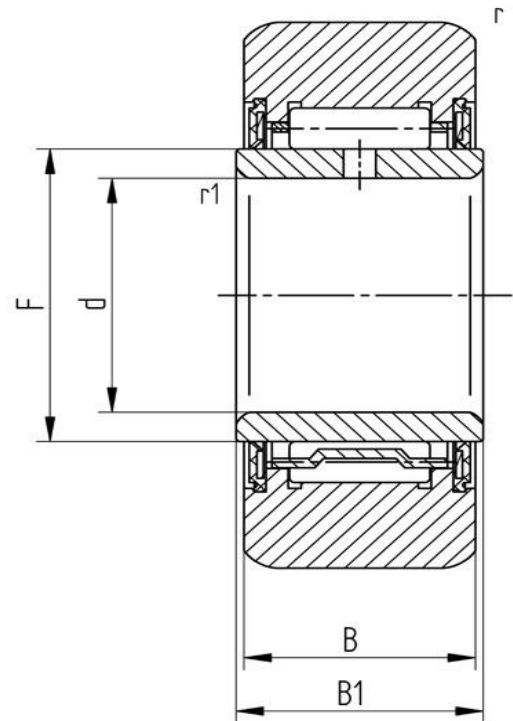

Datenblatt**Stützrolle NA 2208.2RS X (zylindrisch, mit Dichtscheibe, mit Innenring)****Bezeichnung NA 2208.2RS X**

Art	zylindrisch
D [mm]	80
d [mm]	40
F, Fw * [mm max.]	48
B1 [mm]	23
B [mm]	22.7
r [mm]	1.1
r1 [mm]	0.6
Tragzahl dyn. Crw[N]	27500