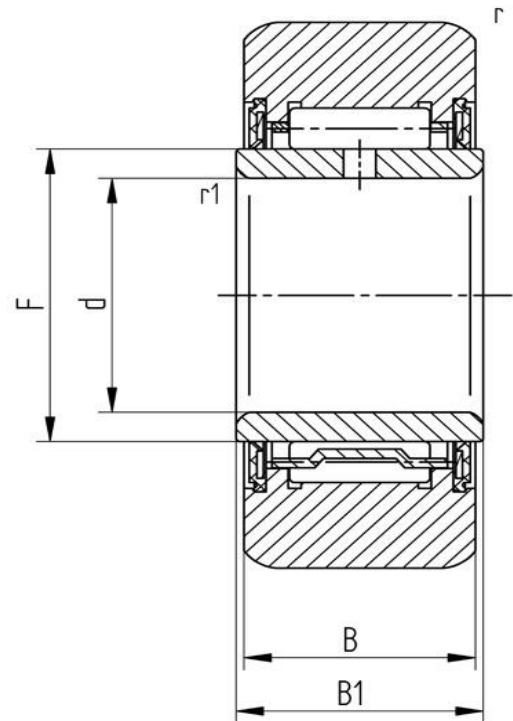

**Datenblatt****Stützrolle NA 2207.2RS X (zylindrisch, mit Dichtscheibe, mit Innenring)****Bezeichnung NA 2207.2RS X**

Art	zylindrisch
D [mm]	72
d [mm]	35
F, Fw * [mm max.]	42
B1 [mm]	23
B [mm]	22.7
r [mm]	1.1
r1 [mm]	0.6
Tragzahl dyn. Crw[N]	23000