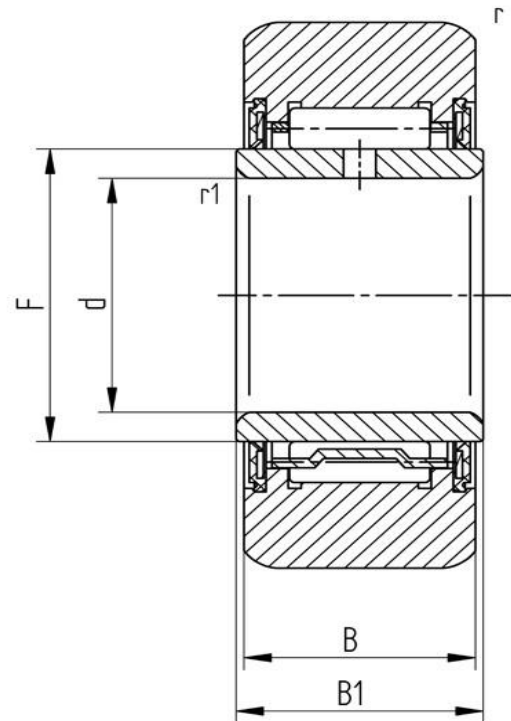

Datenblatt**Stützrolle NA2203.2RS X (zylindrisch, mit Dichtscheibe, mit Innenring)****Bezeichnung NA 2203.2RS X**

Art	zylindrisch
D [mm]	40
d [mm]	17
F, Fw * [mm max.]	22
B1 [mm]	16
B [mm]	15.8
r [mm]	1
r1 [mm]	0.3
Tragzahl dyn. Crw[N]	9900