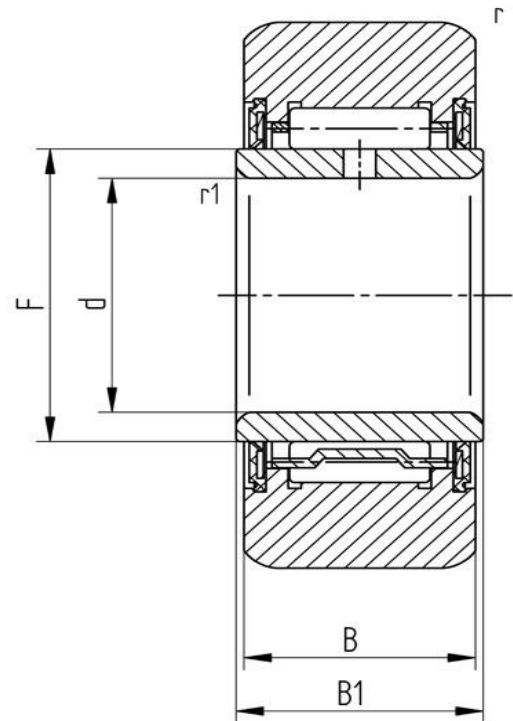

Datenblatt**Stützrolle NA 2202.2RS X (zylindrisch, mit Dichtscheibe, mit Innenring)****Bezeichnung NA 2202.2RS X**

Art	zylindrisch
D [mm]	35
d [mm]	15
F, Fw * [mm max.]	20
B1 [mm]	14
B [mm]	13.8
r [mm]	0.6
r1 [mm]	0.3
Tragzahl dyn. Crw[N]	7600