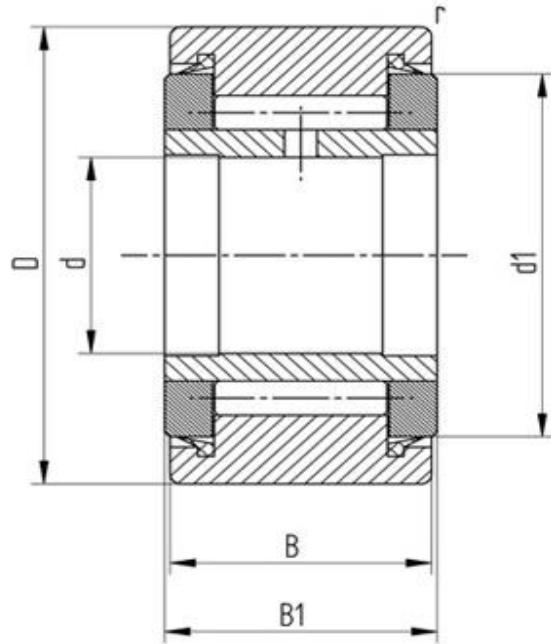

**Datenblatt****Stützrolle NATV 8 PP X (zylindrisch, mit Axialführung, vollnadelig, mit Dichtung)**

Bezeichnung	NATV 8 PP X
Art	zylindrisch
D [mm]	24
d [mm]	8
d1 [mm max.]	19
B1 [mm]	15
B [mm]	14
r [mm]	0.3
Tragzahl dyn. Crw[N]	7800
Tragzahl stat. C0rw[N]	11400
Grenzdrehzahl [min <sup>-1</sup> ]	5500
Grenzdrehzahl [min <sup>-1</sup> ]	11000