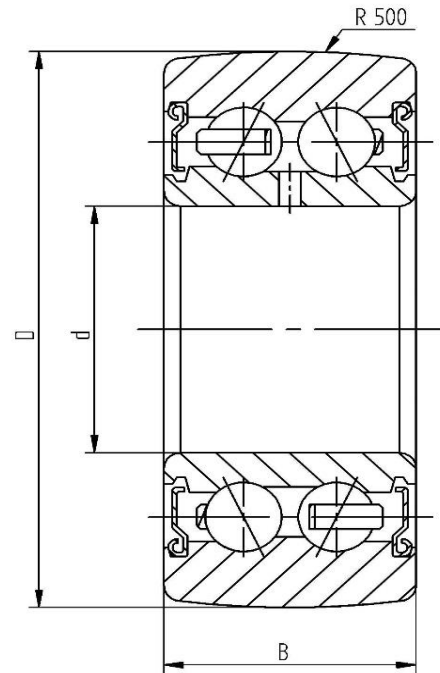

**Datenblatt - Laufrolle LR5308-2Z (ballig, mit Deckscheibe)**

Bezeichnung	LR5308-2Z
D [mm]	100
d [mm]	40
B [mm]	36.5
r [mm]	1.5
Tragzahl dyn. Crw [N]	54000
Tragzahl stat. C0rw [N]	40500
Grenzdrehzahl [min-1]	3300