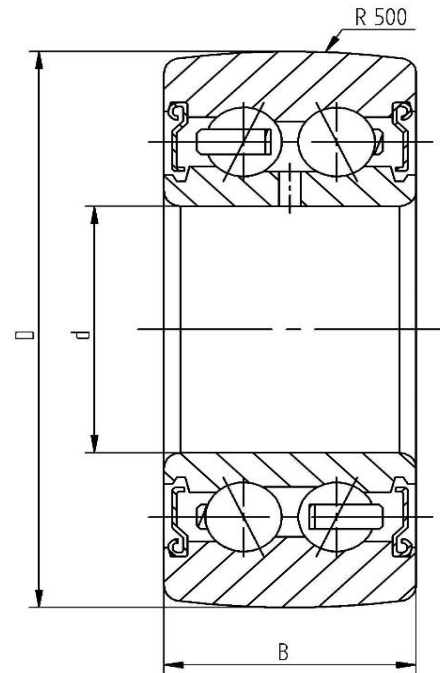

Datenblatt - Laufrolle LR5307-2Z (ballig, mit Deckscheibe)

Bezeichnung	LR5307-2Z
D [mm]	90
d [mm]	35
B [mm]	34.9
r [mm]	1.5
Tragzahl dyn. Crw [N]	44000
Tragzahl stat. C0rw [N]	32500
Grenzdrehzahl [min-1]	3600