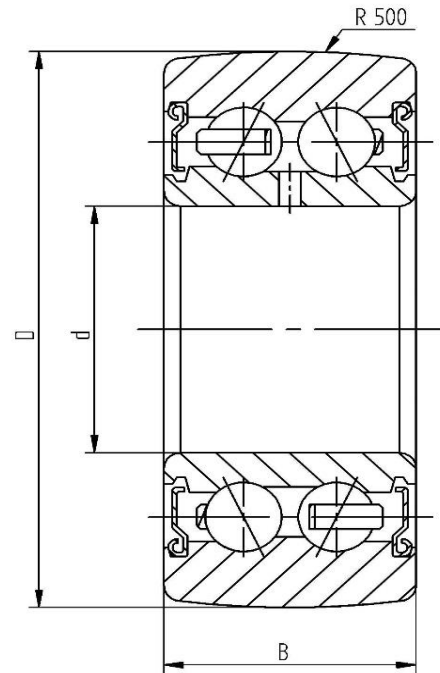

Datenblatt - Laufrolle LR5306-2Z (ballig, mit Deckscheibe)

Bezeichnung	LR5306-2Z
D [mm]	80
d [mm]	30
B [mm]	30.2
r [mm]	1.1
Tragzahl dyn. Crw [N]	35500
Tragzahl stat. C0rw [N]	25500
Grenzdrehzahl [min-1]	4300