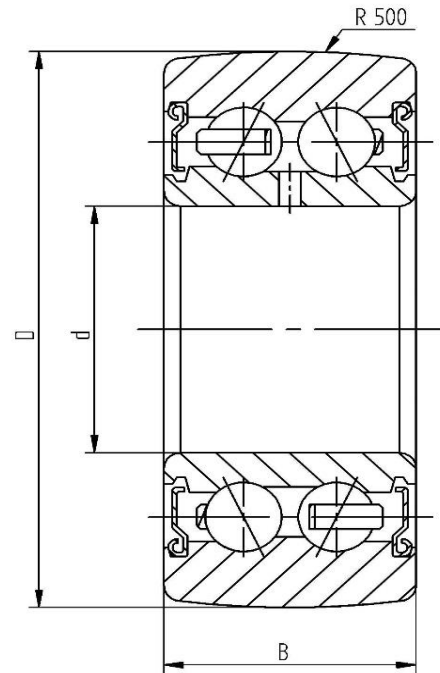

Datenblatt - Laufrolle LR5305-2Z (ballig, mit Deckscheibe)

Bezeichnung	LR5305-2Z
D [mm]	72
d [mm]	25
B [mm]	25.4
r [mm]	1.1
Tragzahl dyn. Crw [N]	28000
Tragzahl stat. C0rw [N]	19900
Grenzdrehzahl [min-1]	5500