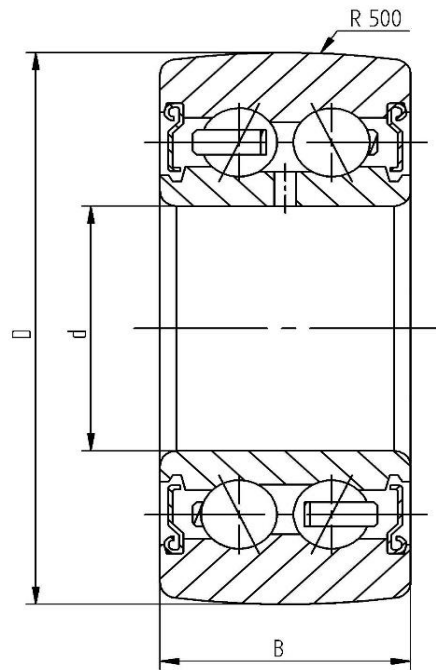

Datenblatt - Laufrolle LR5304-2Z (ballig, mit Deckscheibe)

Bezeichnung	LR5304-2Z
D [mm]	62
d [mm]	20
B [mm]	22,2
r [mm]	1,1
Tragzahl dyn. Crw [N]	21500
Tragzahl stat. C0rw [N]	14800
Grenzdrehzahl [min-1]	6500