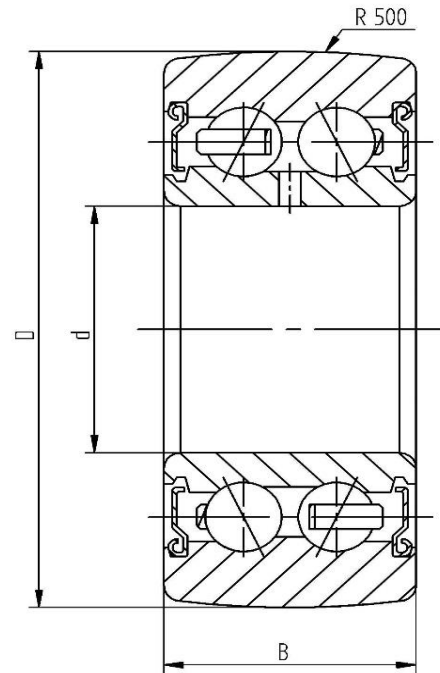

**Datenblatt - Laufrolle LR5304-2Z (ballig, mit Deckscheibe)**

Bezeichnung	LR5304-2Z
D [mm]	62
d [mm]	20
B [mm]	22.2
r [mm]	1.1
Tragzahl dyn. Crw [N]	21500
Tragzahl stat. C0rw [N]	14800
Grenzdrehzahl [min <sup>-1</sup> ]	6500