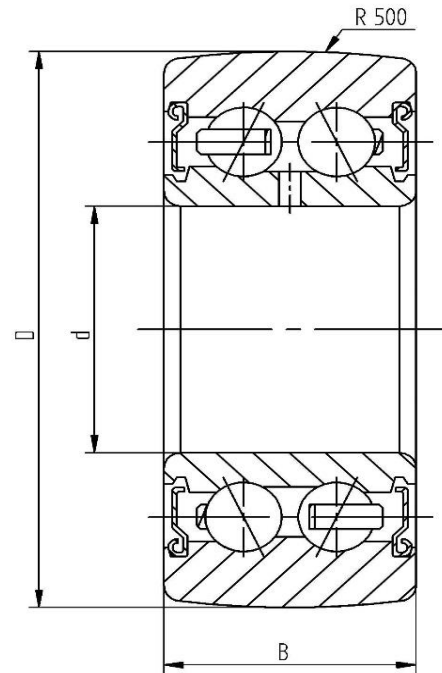

Datenblatt - Laufrolle LR5208-2Z (ballig, mit Deckscheibe)

Bezeichnung	LR5208-2Z
D [mm]	85
d [mm]	40
B [mm]	30.2
r [mm]	1.1
Tragzahl dyn. Crw [N]	35000
Tragzahl stat. C0rw [N]	26000
Grenzdrehzahl [min-1]	3500