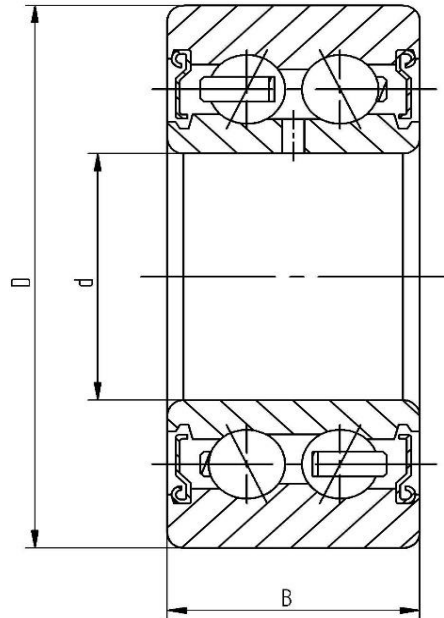

**Datenblatt - Laufrolle LR5208-2Z-X (zylindrisch, mit Deckscheibe)**

Bezeichnung	LR5208-2Z-X
D [mm]	85
d [mm]	40
B [mm]	30.2
r [mm]	1.1
Tragzahl dyn. Crw [N]	35000
Tragzahl stat. C0rw [N]	26000
Grenzdrehzahl [min <sup>-1</sup> ]	3500