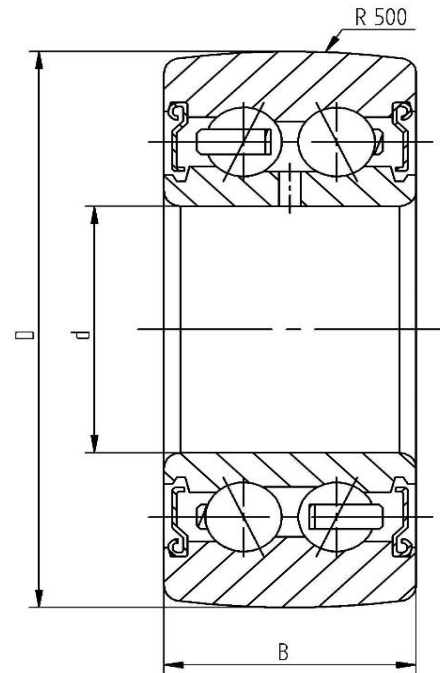

Datenblatt - Laufrolle LR5207-2Z (ballig, mit Deckscheibe)

Bezeichnung	LR5207-2Z
D [mm]	80
d [mm]	35
B [mm]	27
r [mm]	1.1
Tragzahl dyn. Crw [N]	31000
Tragzahl stat. C0rw [N]	22800
Grenzdrehzahl [min-1]	3900