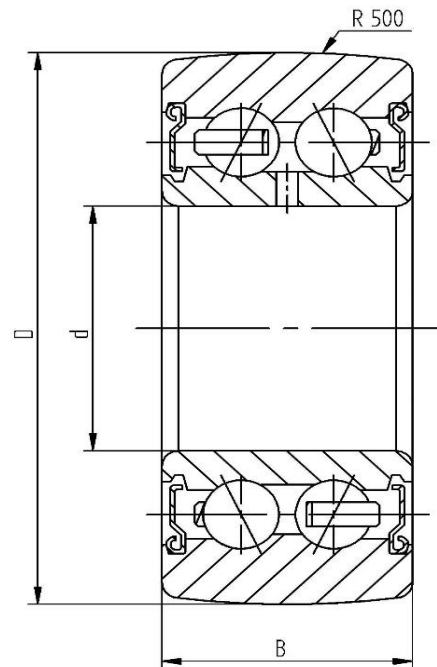

**Datenblatt - Laufrolle LR5207-2Z (ballig, mit Deckscheibe)**

Bezeichnung	LR5207-2Z
D [mm]	80
d [mm]	35
B [mm]	27
r [mm]	1,1
Tragzahl dyn. Crw [N]	31000
Tragzahl stat. C0rw [N]	22800
Grenzdrehzahl [min-1]	3900