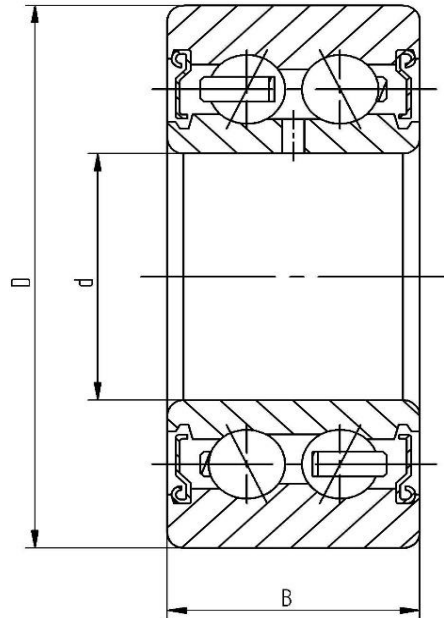

**Datenblatt - Laufrolle LR5207-2Z-X (zylindrisch, mit Deckscheibe)**

Bezeichnung	LR5207-2Z-X
D [mm]	80
d [mm]	35
B [mm]	27
r [mm]	1.1
Tragzahl dyn. Crw [N]	31000
Tragzahl stat. C0rw [N]	22800
Grenzdrehzahl [min <sup>-1</sup> ]	3900