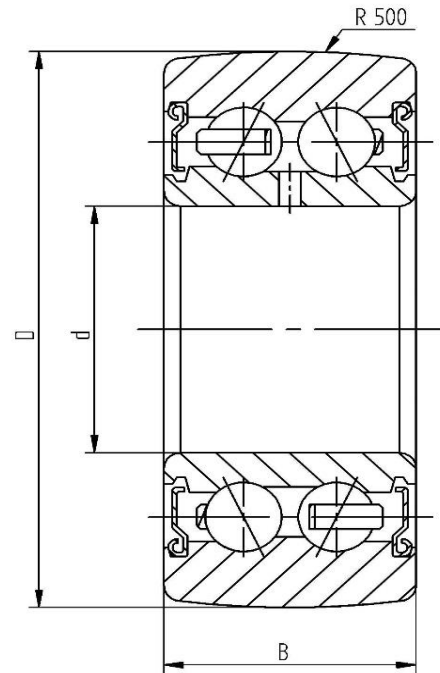

**Datenblatt - Laufrolle LR5206-2Z (ballig, mit Deckscheibe)**

Bezeichnung	LR5206-2Z
D [mm]	72
d [mm]	30
B [mm]	23.8
r [mm]	1
Tragzahl dyn. Crw [N]	25000
Tragzahl stat. C0rw [N]	18000
Grenzdrehzahl [min-1]	5000