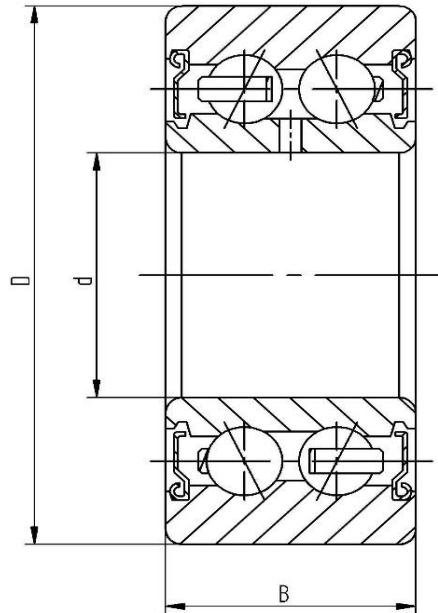

**Datenblatt - Laufrolle LR5206-2Z-X (zylindrisch, mit Deckscheibe)**

Bezeichnung	LR5206-2Z-X
D [mm]	72
d [mm]	30
B [mm]	23,8
r [mm]	1
Tragzahl dyn. Crw [N]	25000
Tragzahl stat. C0rw [N]	18000
Grenzdrehzahl [min-1]	5000