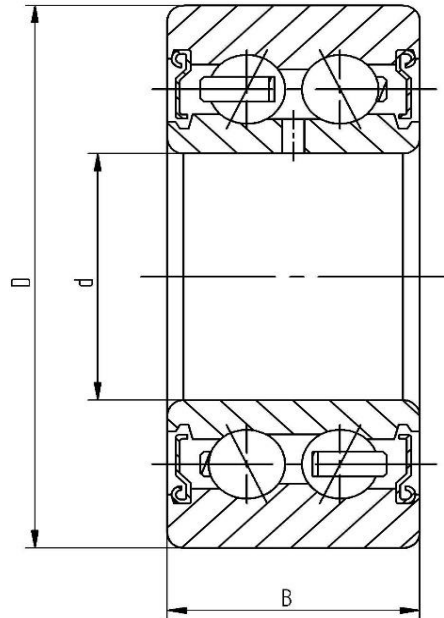

Datenblatt - Laufrolle LR5206-2Z-X (zylindrisch, mit Deckscheibe)

Bezeichnung	LR5206-2Z-X
D [mm]	72
d [mm]	30
B [mm]	23.8
r [mm]	1
Tragzahl dyn. Crw [N]	25000
Tragzahl stat. C0rw [N]	18000
Grenzdrehzahl [min ⁻¹]	5000