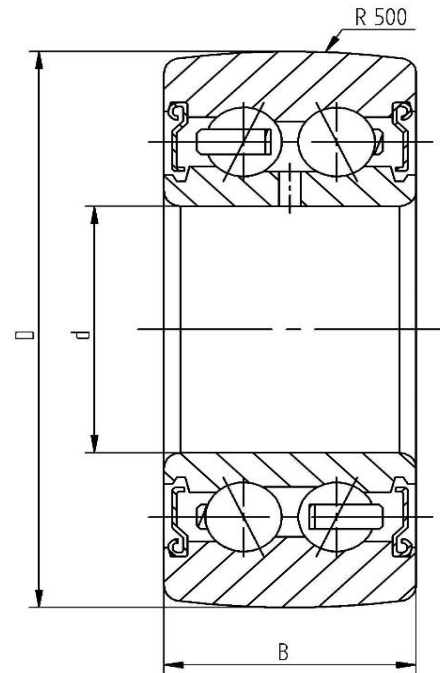

Datenblatt - Laufrolle LR5205-2Z (ballig, mit Deckscheibe)

Bezeichnung	LR5205-2Z
D [mm]	62
d [mm]	25
B [mm]	20.6
r [mm]	1
Tragzahl dyn. Crw [N]	18800
Tragzahl stat. C0rw [N]	13200
Grenzdrehzahl [min ⁻¹]	6500