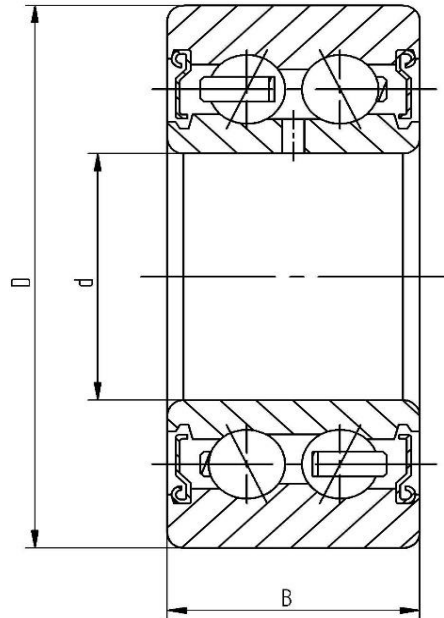

**Datenblatt - Laufrolle LR5205-2Z-X (zylindrisch, mit Deckscheibe)**

Bezeichnung	LR5205-2Z-X
D [mm]	62
d [mm]	25
B [mm]	20.6
r [mm]	1
Tragzahl dyn. Crw [N]	18800
Tragzahl stat. C0rw [N]	13200
Grenzdrehzahl [min <sup>-1</sup> ]	6500