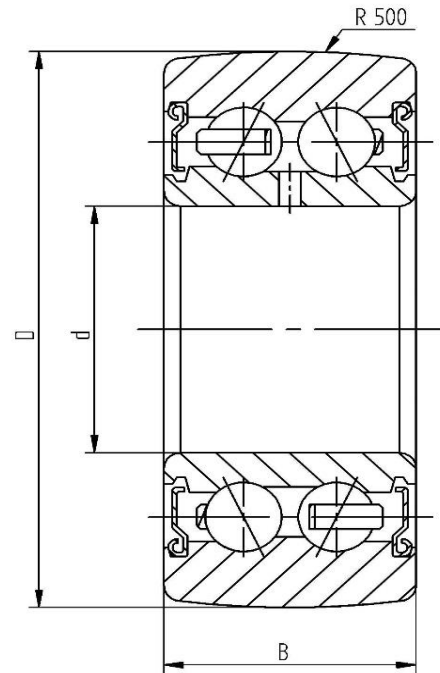

Datenblatt - Laufrolle LR5204-2Z (ballig, mit Deckscheibe)

Bezeichnung	LR5204-2Z
D [mm]	52
d [mm]	20
B [mm]	20.6
r [mm]	1
Tragzahl dyn. Crw [N]	16100
Tragzahl stat. C0rw [N]	10700
Grenzdrehzahl [min-1]	7000