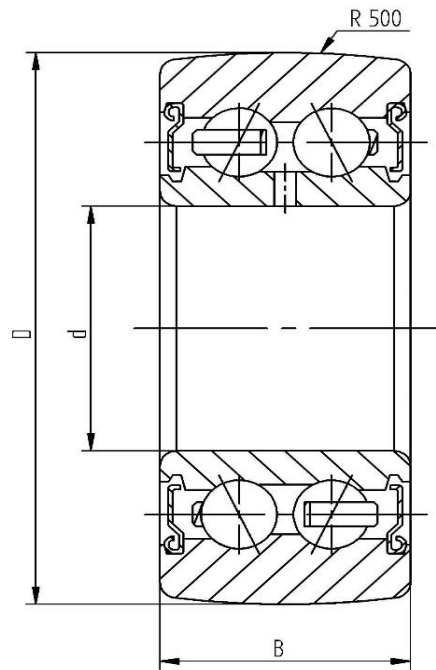

Datenblatt - Laufrolle LR5204-2Z (ballig, mit Deckscheibe)

Bezeichnung	LR5204-2Z
D [mm]	52
d [mm]	20
B [mm]	20,6
r [mm]	1
Tragzahl dyn. Crw [N]	16100
Tragzahl stat. C0rw [N]	10700
Grenzdrehzahl [min ⁻¹]	7000