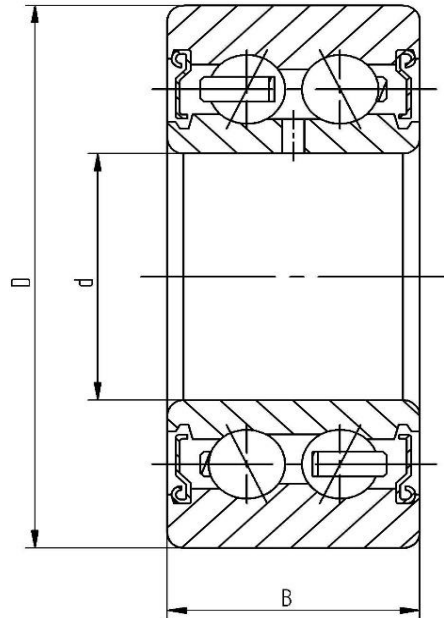

**Datenblatt - Laufrolle LR5204-2Z-X (zylindrisch, mit Deckscheibe)**

Bezeichnung	LR5204-2Z-X
D [mm]	52
d [mm]	20
B [mm]	20.6
r [mm]	1
Tragzahl dyn. Crw [N]	16100
Tragzahl stat. C0rw [N]	10700
Grenzdrehzahl [min <sup>-1</sup> ]	7000