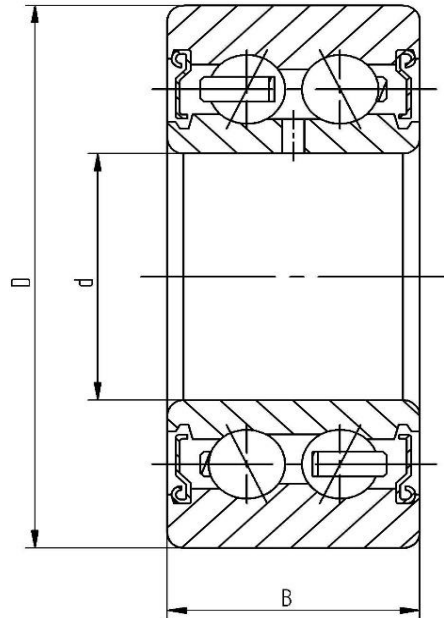

**Datenblatt - Laufrolle LR5203-2Z-X (zylindrisch, mit Deckscheibe)**

Bezeichnung	LR5203-2Z-X
D [mm]	47
d [mm]	17
B [mm]	17.5
r [mm]	0.6
Tragzahl dyn. Crw [N]	12800
Tragzahl stat. C0rw [N]	8400
Grenzdrehzahl [min <sup>-1</sup> ]	7500