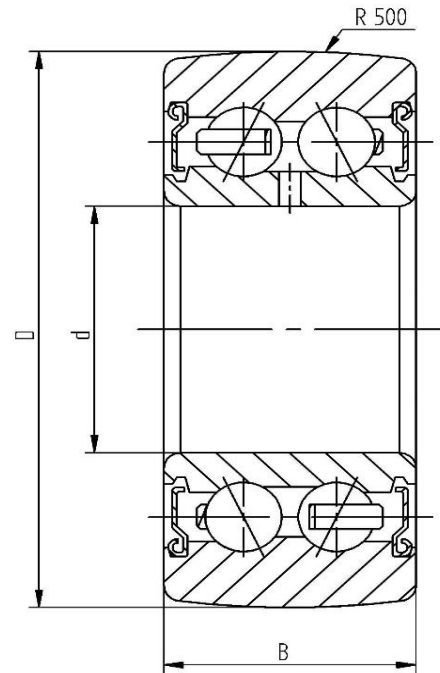

**Datenblatt - Laufrolle LR5201-2Z (ballig, mit Deckscheibe)**

Bezeichnung	LR5201-2Z
D [mm]	35
d [mm]	12
B [mm]	15.9
r [mm]	0.6
Tragzahl dyn. Crw [N]	8700
Tragzahl stat. C0rw [N]	5200
Grenzdrehzahl [min-1]	10000